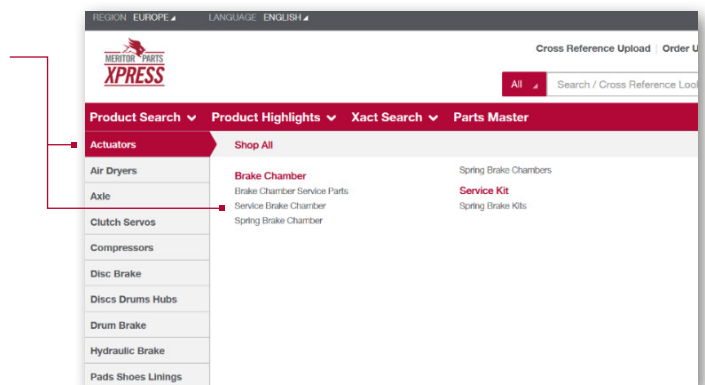

# CÓMO USAR LAS FUNCIONES DE EXAMINAR Y COMPARAR

## Cómo:

1. Inicie sesión y seleccione el tipo de producto que desee buscar.

2. Ahora que ha seleccionado su **tipo de producto**, puede seleccionar el **segmento de producto** requerido dentro de esta categoría.