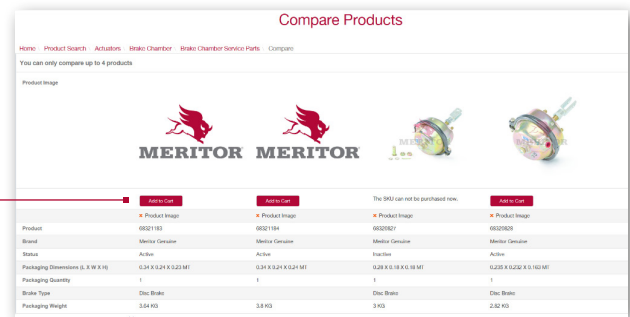

## Cómo:

1. Inicie sesión y seleccione el tipo de producto que desee buscar.

2. Ahora que ha seleccionado su **tipo de producto**, puede seleccionar el **segmento de producto** requerido dentro de esta categoría.

3. Puede seleccionar **hasta cuatro artículos** marcando la casilla "Comparar".

## Cómo:

- Haga clic en **comparar** para **ver su lista de productos uno al lado de otro**.

- Desde aquí, también podrá **añadir productos a su cesta**.

Meritor México S. de R.L. de C.V.  
Boulevard NEXXUS ADN #2505,  
Parque Industrial NEXXUS ADN,  
C.P. 65550 Ciénega de Flores,  
Nuevo León